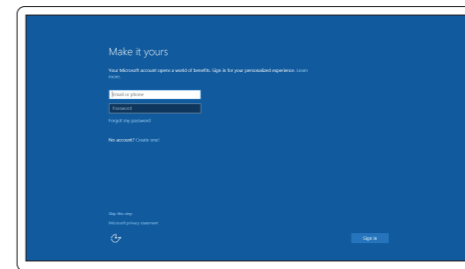

Sign in to your Microsoft account or create a local account

Prijavite se u Microsoft račun ili izradite lokalni račun

Войдите в учетную запись Microsoft или создайте локальную учетную запись