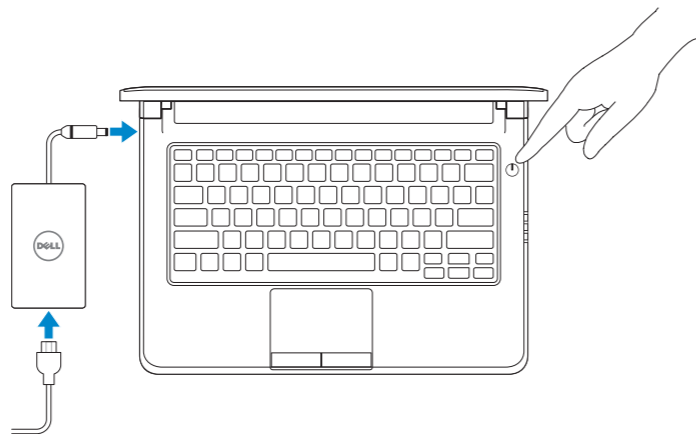

Latitude 13

Education Series

Quick Start Guide

Priručnik za brzi početak rada

Краткое руководство по началу работы

1 Connect the power adapter and press the power button

Priključite adapter za napajanje i pritisnite gumb za uključivanje/isključivanje
Подключите адаптер источника питания и нажмите на кнопку питания

2 Finish Windows 10 setup

Završite postavljanje Windows 10
Завершите установку Windows 10

Enable Support and Protection

Omogućite podršku i zaštitu
Включите поддержку и защиту

Connect to your network

Spojite se na vašu mrežu | Подключитесь к сети