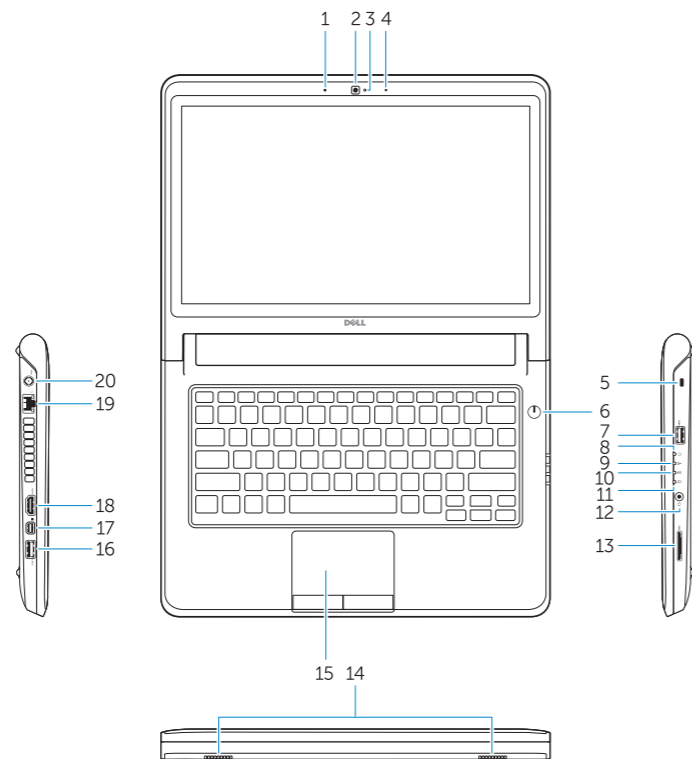

Dell.com/regulatory_compliance

P47G

P47G002

Latitude-3350

Features

Značajke | Характеристики

1. Microphone
2. Camera
3. Camera-status light
4. Microphone
5. Security-cable slot
6. Power button
7. USB 3.0 connector
8. Power-status light
9. Wireless-status light
10. Battery-status light
11. Hard-drive activity light
12. Headset connector
13. SD-card reader
14. Speakers

15. Touchpad
16. USB 3.0 connector
17. Mini DisplayPort connector
18. HDMI connector
19. RJ45 connector
20. Power connector
21. Network-status Light

1. Mikrofon
2. Kamera
3. Svjetlo statusa kamere
4. Mikrofon
5. Utor za sigurnosni kabel
6. Gumb za uključivanje/isključivanje
7. USB 3.0 priključak
8. Svjetlo statusa napajanja
9. Svjetlo statusa bežične veze
10. Svjetlo statusa baterije
11. Indikator aktivnosti tvrdog pogona
12. Priključak za slušalice
13. Čitač SD kartice
14. Zvučnici