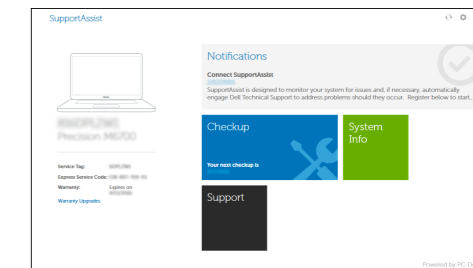

Locate Dell apps

Locirajte Dell aplikacije | Найдите приложения Dell

Dell Product Registration

Register your computer
Registrijate svoje računalo
Зарегистрируйте компьютер

Dell SupportAssist

Check and update your computer
Provjerite i ažurirajte računalo
Проверяйте и обновляйте свой компьютер